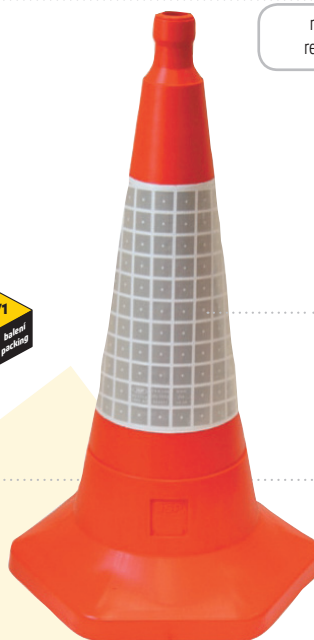

reflexní
reflective