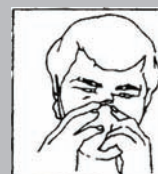

Přidrže roušku pod bradou, kovovou sponou nahoru.
 Cut mask under chin with metal nosepiece up.

2.

Pružnou pásku převlékněte přes týl hlavy.
 Pull headband up to the back of the head.

3.

Přizpůsobte tvar kovové spony tlakem proti hřbetu nosu.
 Press soft metal nosepiece to conform snugly around the nose.