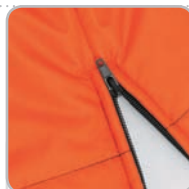

GARMENTS VESTS - ČERVA

KSUOL

Zateplená nepromokavá vesta, 100% polyester, fleecové podšívka, vnitřní kapsa na mobil, velikosti S - XXXL

Thermoinsulated waterproof vest, 100% polyester, fleece liner, inside pocket for mobile phone, sizes S - XXXL

Určení: sklady, volný čas

Application: warehouse, leisure

kód/code	barva/colour
0303001360xxx*	černá-oranžová/black-orange

zip po stranách pro pohodlné sezení
zip on the sides for comfortable seating